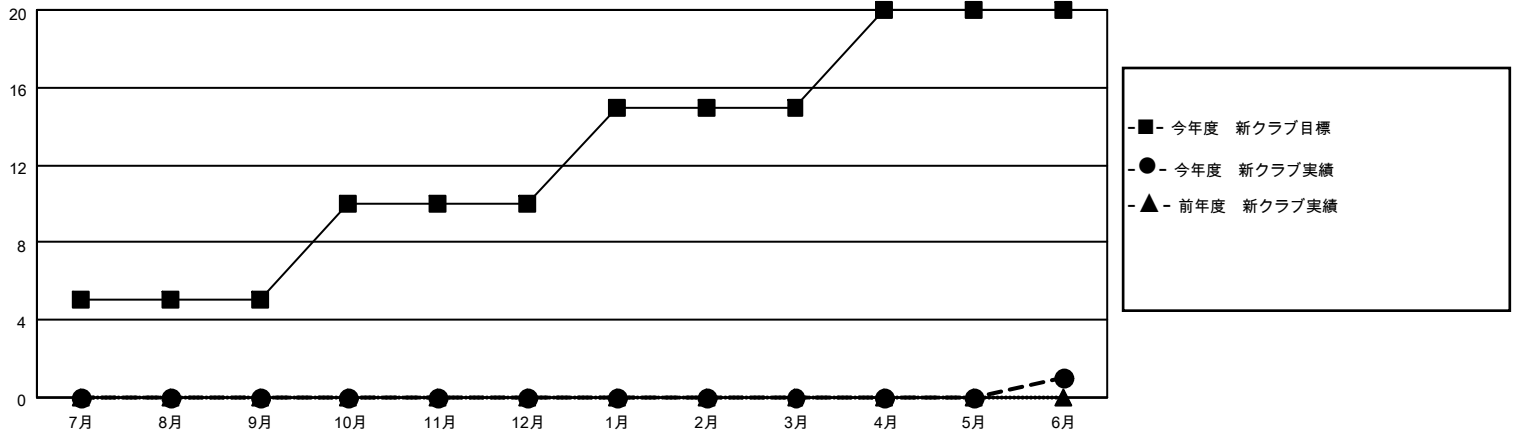

MONTHLY MEMBERSHIP PROGRESS REPORT

地域 JAPAN

District 336 B

Results as of: 6/30/2021

クラブ			
結果：2020-2021			
四半期	新クラブ目標	新クラブ	解散クラブ
7月/8月/9月	5	0	0
10月/11月/12月	5	0	0
1月/2月/3月	5	0	0
4月/5月/6月	5	1	3

名			
結果：2020-2021			
四半期	会員純増目標	会員増強実績	退会者(転籍を含む)実際
7月/8月/9月	50	57	51
10月/11月/12月	50	29	60
1月/2月/3月	50	29	54
4月/5月/6月	50	50	145

新クラブ目標及び実績累計

会員目標及び実績累計

解散クラブ: 3	56 CLUBS OF 90 一名以上の新会員を登録	男女別 男性 2,190 (83.27%) 女性 440 (16.73%)
退会者 物故会員 20 クラブ解散 34 その他 256 合計 310	会員累計データを見るには、ここをクリック	世帯主/家族会員合計 444 国際会費半額の家族会員 243