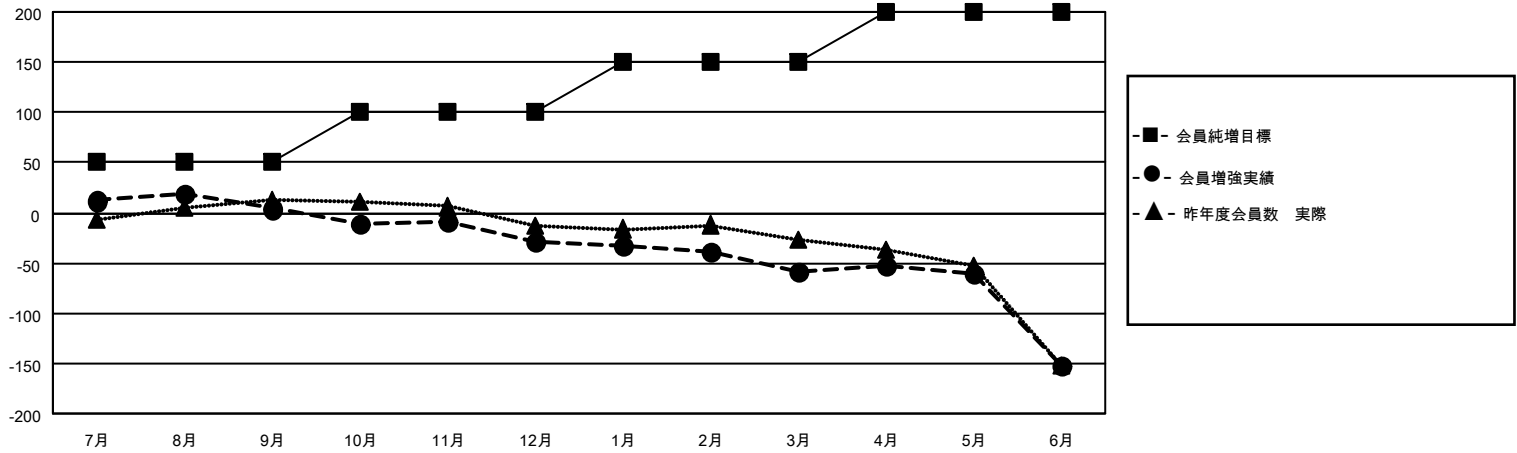

MONTHLY MEMBERSHIP PROGRESS REPORT

地域 JAPAN

District 336 B

Results as of: 6/30/2021

クラブ			
結果：2020-2021			
四半期	新クラブ目標	新クラブ	解散クラブ
7月/8月/9月	5	0	0
10月/11月/12月	5	0	0
1月/2月/3月	5	0	0
4月/5月/6月	5	1	3

名			
結果：2020-2021			
四半期	会員純増目標	会員増強実績	退会者(転籍を含む)実際
7月/8月/9月	50	57	51
10月/11月/12月	50	29	60
1月/2月/3月	50	29	54
4月/5月/6月	50	50	145

新クラブ目標及び実績累計

会員目標及び実績累計

解散クラブ: 3	56 CLUBS OF 90 一名以上の新会員を登録	男女別 男性 2,190 (83.27%) 女性 440 (16.73%)
退会者 物故会員 20 クラブ解散 34 その他 256 合計 310	会員累計データを見るには、ここをクリック	世帯主/家族会員合計 444 国際会費半額の家族会員 243